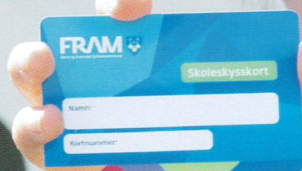

## Korleis brukar eg kortet?

- Du kan berre bruke kortet mellom heim og skole.
- Du skal registrere kortet i billettmaskina hos sjåføren kvar gong du går på bussen.
- Kortet fungerer som ein billett med to reiser kvar dag, inkludert overgang. Ei reise til og ei frå skolen.
- Du kan ikkje bruke kortet i samband med ekskursjonar, utplassering eller andre aktivitetar i skoletida.
- Gjeld berre på dagar med undervisning på skolen.
- Kortet inneheld opplysningar om strekning og reisetid som berre gjeld deg personleg.
- Det er ikkje lov å låne kortet ut til andre.

## Ta vare på kortet

Du skal bruke kortet alle åra du går på skole og har rett til fri skoleskyss. Så ta godt vare på kortet!

For at kortet skal virke som det skal, er det viktig at du ikkje:

- lagar hol eller klipper i kortet.
- vaskar kortet i vaskemaskina.
- bøyer eller brettar kortet.